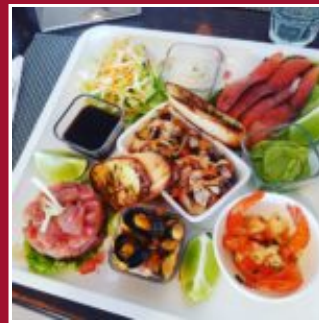

STONEGRILL FERRY

27.20.58
 Stone Grill Quai Ferry
<https://stonegrill.nc>

DESCRIPTION & INFOS

Situé face à la petite rade et la gare maritime, le restaurant StoneFerry, vous offre un cadre calme et relaxant. Idéal pour un déjeuner rapide à la pause ou un instant de détente à tout moment de la journée : Galettes bretonnes, assiettes fraîcheur et Stonegrill vous sont proposés tous les jours de 10h à 18h sans interruption. Venez également découvrir notre carte glacier/crêperie pour une petite note sucrée ainsi que nos cocktails de fruits frais, et notre sélection de desserts maison.